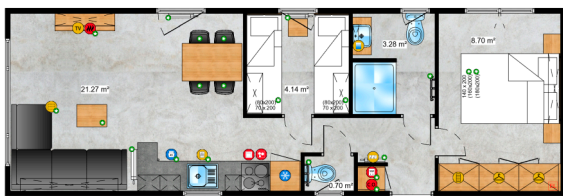

Perfektní dům na dovolenou !!!

Kolekce domů promyšlených zejména z hlediska praktičnosti. Věnováno kempům a rekreačním domům. Dům, který funguje skvěle jako dokonalý volnočasový dům.

1. 11,2m x 3,74m / 37ft x 12ft

🛏️ 4+2 🚿 1

2. 10m x 3,74m / 33ft x 12ft

🛏️ 4+2 🚿 1

3. 9,2m x 3,74m / 30ft x 12ft

🛏️ 4+2 🚿 1

4. 8,8m x 4m / 29ft x 13ft

🛏️ 6+2 🚿 1

5. 8,8m x 3,3m / 29ft x 13ft