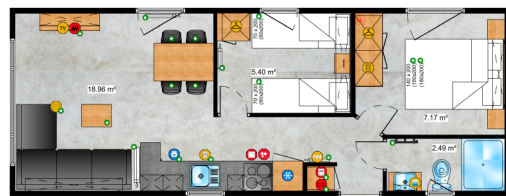

Perfektní dům na dovolenou !!!

Kolekce domů promyšlených zejména z hlediska praktičnosti. Věnováno kempům a rekreačním domům. Dům, který funguje skvěle jako dokonalý volnočasový dům.

1. 11,2m x 3,74m / 37ft x 12ft

🛏️ 4+2 🚿 1

2. 10m x 3,74m / 33ft x 12ft

🛏️ 4+2 🚿 1

3. 9,2m x 3,74m / 30ft x 12ft

🛏️ 4+2 🚿 1

4. 8,8m x 4m / 29ft x 13ft

🛏️ 6+2 🚿 1

5. 8,8m x 3,3m / 29ft x 13ft